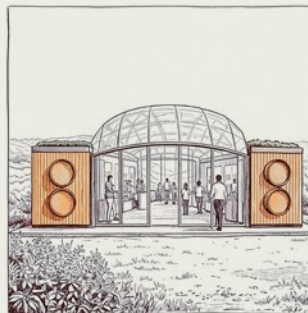

LA BORGHI ÉPOQUE

Monferrato 2-3 mai 2026

REPARTIR DES TERRITOIRES

EphémArch – Cascina Casaie

PONZANO MONFERRATO (AL) – ITALIE

Événement fondateur du projet Borghi per Noi, consacré à l'innovation territoriale, l'architecture modulaire et la coopération européenne.

Concept architectural préliminaire du prototype modulaire développé dans le Monferrato.

Le projet explore la possibilité de réaliser une architecture légère, modulaire et reproductible, conçue pour activer de nouveaux usages culturels et territoriaux dans des contextes ruraux et dans les villages historiques.

Le système repose sur l'utilisation de modules issus de containers maritimes adaptés d'un point de vue structurel, combinés à une couverture centrale légère constituée d'arcs métalliques, avec un remplissage possible en coussins d'air en ETFE, permettant de créer un espace couvert lumineux et flexible.

L'objectif est d'expérimenter un modèle constructif hybride, évolutif et facilement transportable, capable d'intégrer acier, bois structurel et solutions à haute performance énergétique.

Cette approche permet d'imaginer des infrastructures temporaires ou permanentes dédiées aux événements, à la culture, à l'expérimentation technologique et à la valorisation des territoires, ouvrant ainsi de nouvelles perspectives pour l'architecture contemporaine dans les paysages des villages.