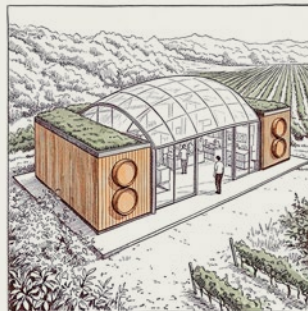

LA BORGHI ÉPOQUE

Monferrato 2-3 mai 2026

REPARTIR DES TERRITOIRES

EphémArch – Cascina Casaie

PONZANO MONFERRATO (AL) – ITALIE

Événement fondateur du projet Borghi per Noi, consacré à l'innovation territoriale, l'architecture modulaire et la coopération européenne.

Concept architectural préliminaire du prototype modulaire développé dans le Monferrato.

Le projet explore la possibilité de réaliser une architecture légère, modulaire et reproductible, conçue pour activer de nouveaux usages culturels et territoriaux dans des contextes ruraux et dans les villages historiques.

Le système repose sur l'utilisation de modules issus de containers maritimes adaptés d'un point de vue structurel, combinés à une couverture centrale légère constituée d'arcs métalliques, avec un remplissage possible en coussins d'air en ETFE, permettant de créer un espace couvert lumineux et flexible.

L'objectif est d'expérimenter un modèle constructif hybride, évolutif et facilement transportable, capable d'intégrer acier, bois structurel et solutions à haute performance énergétique.

Cette approche permet d'imaginer des infrastructures temporaires ou permanentes dédiées aux événements, à la culture, à l'expérimentation technologique et à la valorisation des territoires, ouvrant ainsi de nouvelles perspectives pour l'architecture contemporaine dans les paysages des villages.